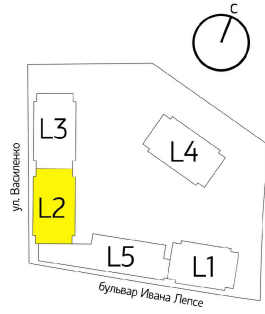

L2-1F

Експлікація приміщень

Найменування	Площа, м ²
Передпокій	14,77
Санвузол	4,54
Кухня	10,65
Житлова кімната	15,29
Лоджія	1,60
Всього	46,85

* Площа є орієнтовною

L-Квартал

(044) 223 13 00

м. Київ, Бульвар Івана Лепсе 6-Ж
(098) 644 65 65 (063) 644 65 65 (095) 644 65 65