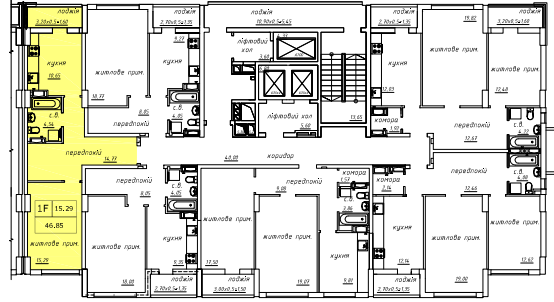

L2-1F

Експлікація приміщень

Найменування	Площа, м ²
Передпокій	14,77
Санвузол	4,54
Кухня	10,65
Житлова кімната	15,29
Лоджія	1,60
Всього	46,85

* Площа є орієнтовною

L-Квартал

(044) 223 13 00

м. Київ, Бульвар Івана Лепсе 6-Ж
(098) 644 65 65 (063) 644 65 65 (095) 644 65 65