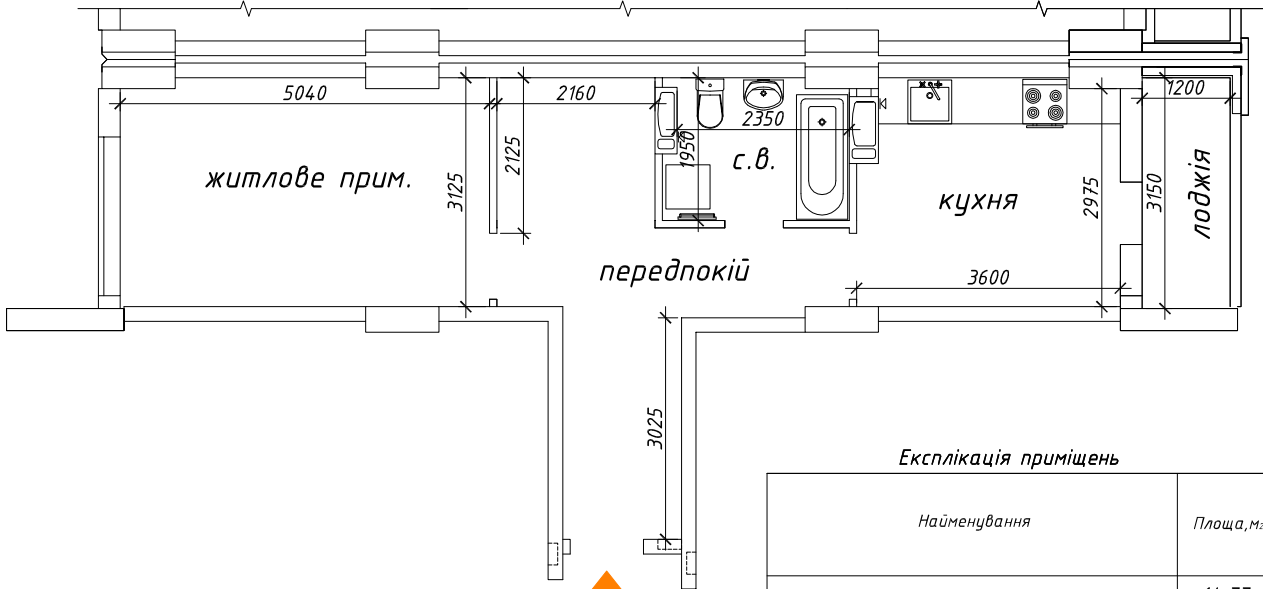

L2-1F

Експлікація приміщень

Найменування	Площа, м ²
Передпокій	14,77
Санвузол	4,54
Кухня	10,65
Житлова кімната	15,29
Лоджія	1,60
Всього	46,85

* Площа є орієнтовною

L-Квартал

(044) 223 13 00

м. Київ, Бульвар Івана Лепсе 6-Ж
(098) 644 65 65 (063) 644 65 65 (095) 644 65 65