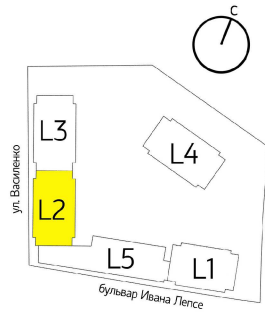

# L2-2A

Експлікація приміщень

Найменування	Площа, м <sup>2</sup>
Передпокій	9,08
Комора	1,57
Санвузол	3,86
Кухня	9,81
Житлова кімната 1	19,07
Житлова кімната 2	17,50
Лоджія	1,50
Всього	62,39

\* Площа є орієнтовною