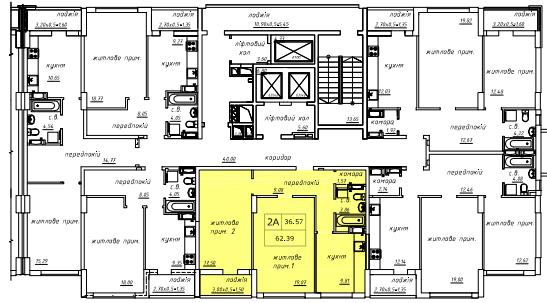

# L2-2A

Експлікація приміщень

Найменування	Площа, м <sup>2</sup>
Передпокій	9,08
Комора	1,57
Санвузол	3,86
Кухня	9,81
Житлова кімната 1	19,07
Житлова кімната 2	17,50
Лоджія	1,50
Всього	62,39

\* Площа є орієнтовною