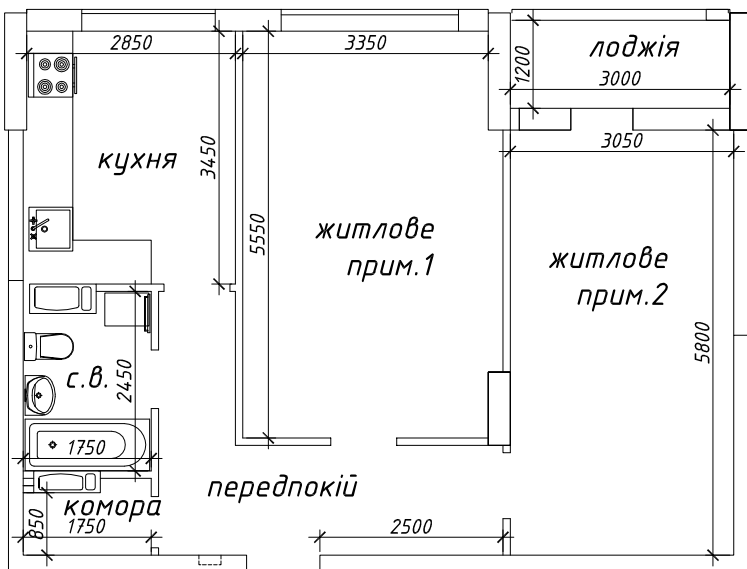

# L2-2A

Експлікація приміщень

Найменування	Площа, м <sup>2</sup>
Передпокій	9,08
Комора	1,57
Санвузол	3,86
Кухня	9,81
Житлова кімната 1	19,07
Житлова кімната 2	17,50
Лоджія	1,50
Всього	62,39

\* Площа є орієнтовною