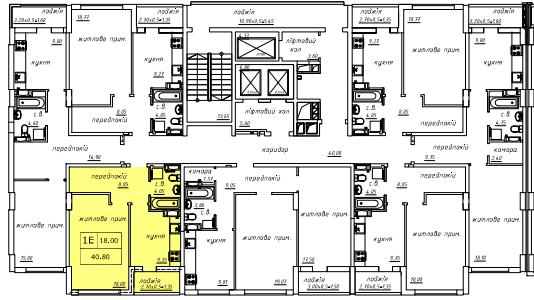

L3-1E

Експлікація приміщень

Найменування	Площа, м ²
Передпокій	8,05
Санвузол	4,05
Кухня	9,35
Житлова кімната	18,00
Лоджія	1,35
Всього	40,80

* Площа є орієнтовною

(044) 223 13 00

м. Київ, Бульвар Івана Лепсе 6-Ж
(098) 644 65 65 (063) 644 65 65 (095) 644 65 65