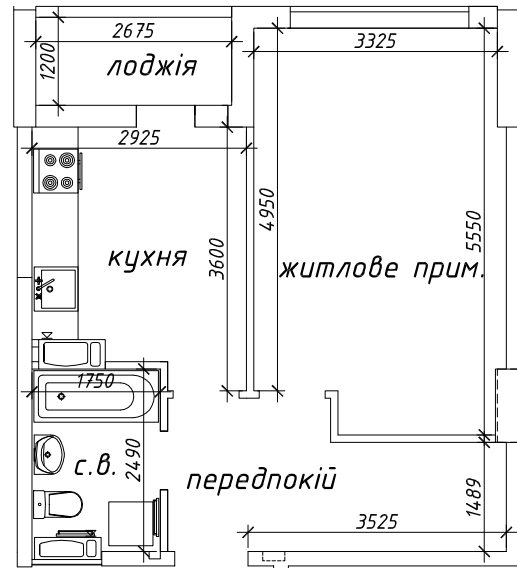

L3-1E

Експлікація приміщень

Найменування	Площа, м ²
Передпокій	8,05
Санвузол	4,05
Кухня	9,35
Житлова кімната	18,00
Лоджія	1,35
Всього	40,80

* Площа є орієнтовною

(044) 223 13 00

м. Київ, Бульвар Івана Лепсе 6-Ж
(098) 644 65 65 (063) 644 65 65 (095) 644 65 65