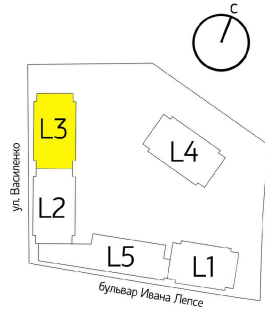

L3-1E

Експлікація приміщень

Найменування	Площа, м ²
Передпокій	8,05
Санвузол	4,05
Кухня	9,35
Житлова кімната	18,00
Лоджія	1,35
Всього	40,80

* Площа є орієнтовною

(044) 223 13 00

м. Київ, Бульвар Івана Лепсе 6-Ж
(098) 644 65 65 (063) 644 65 65 (095) 644 65 65